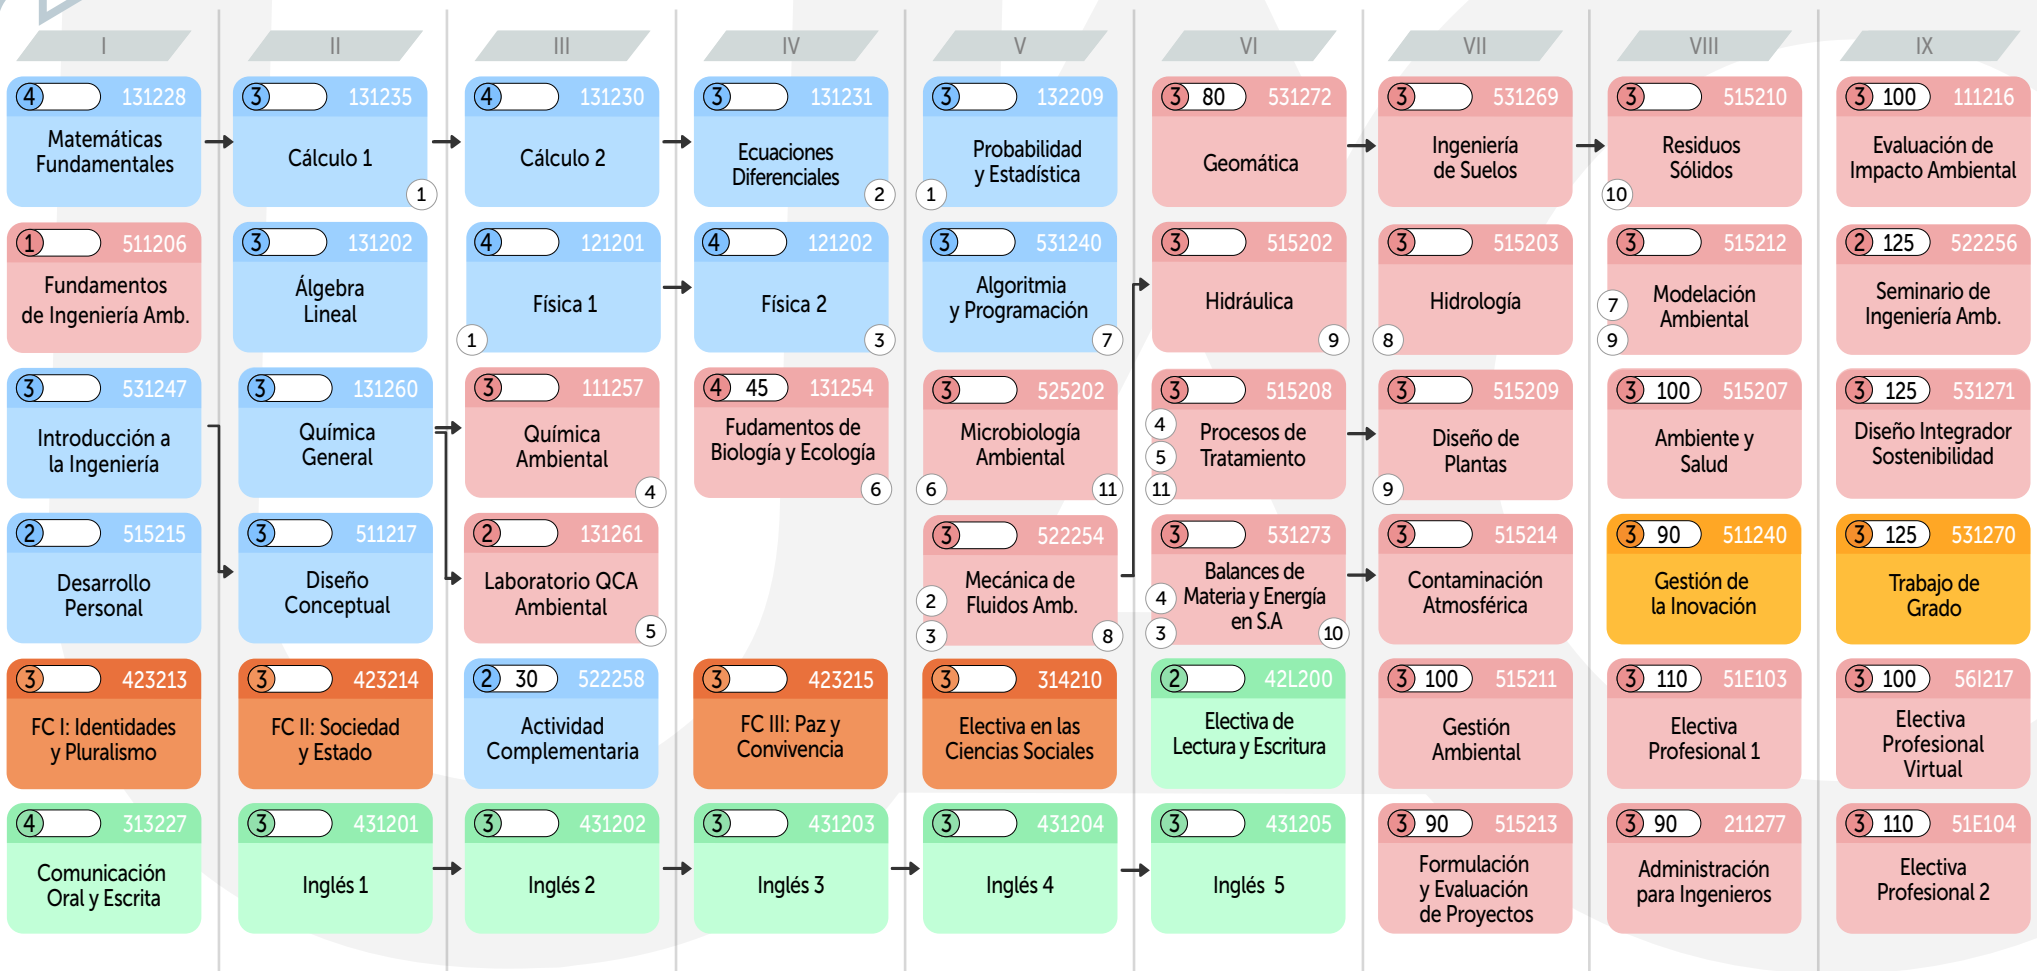

# Ingeniería Ambiental

Pénsum 2021

- Componente Básica Profesional
  - Componente Profesional Específica
  - Componente Emprendedor e Investigativo
  - Componente Comunicativo
  - Componente Humanista
- # Prerrequisito