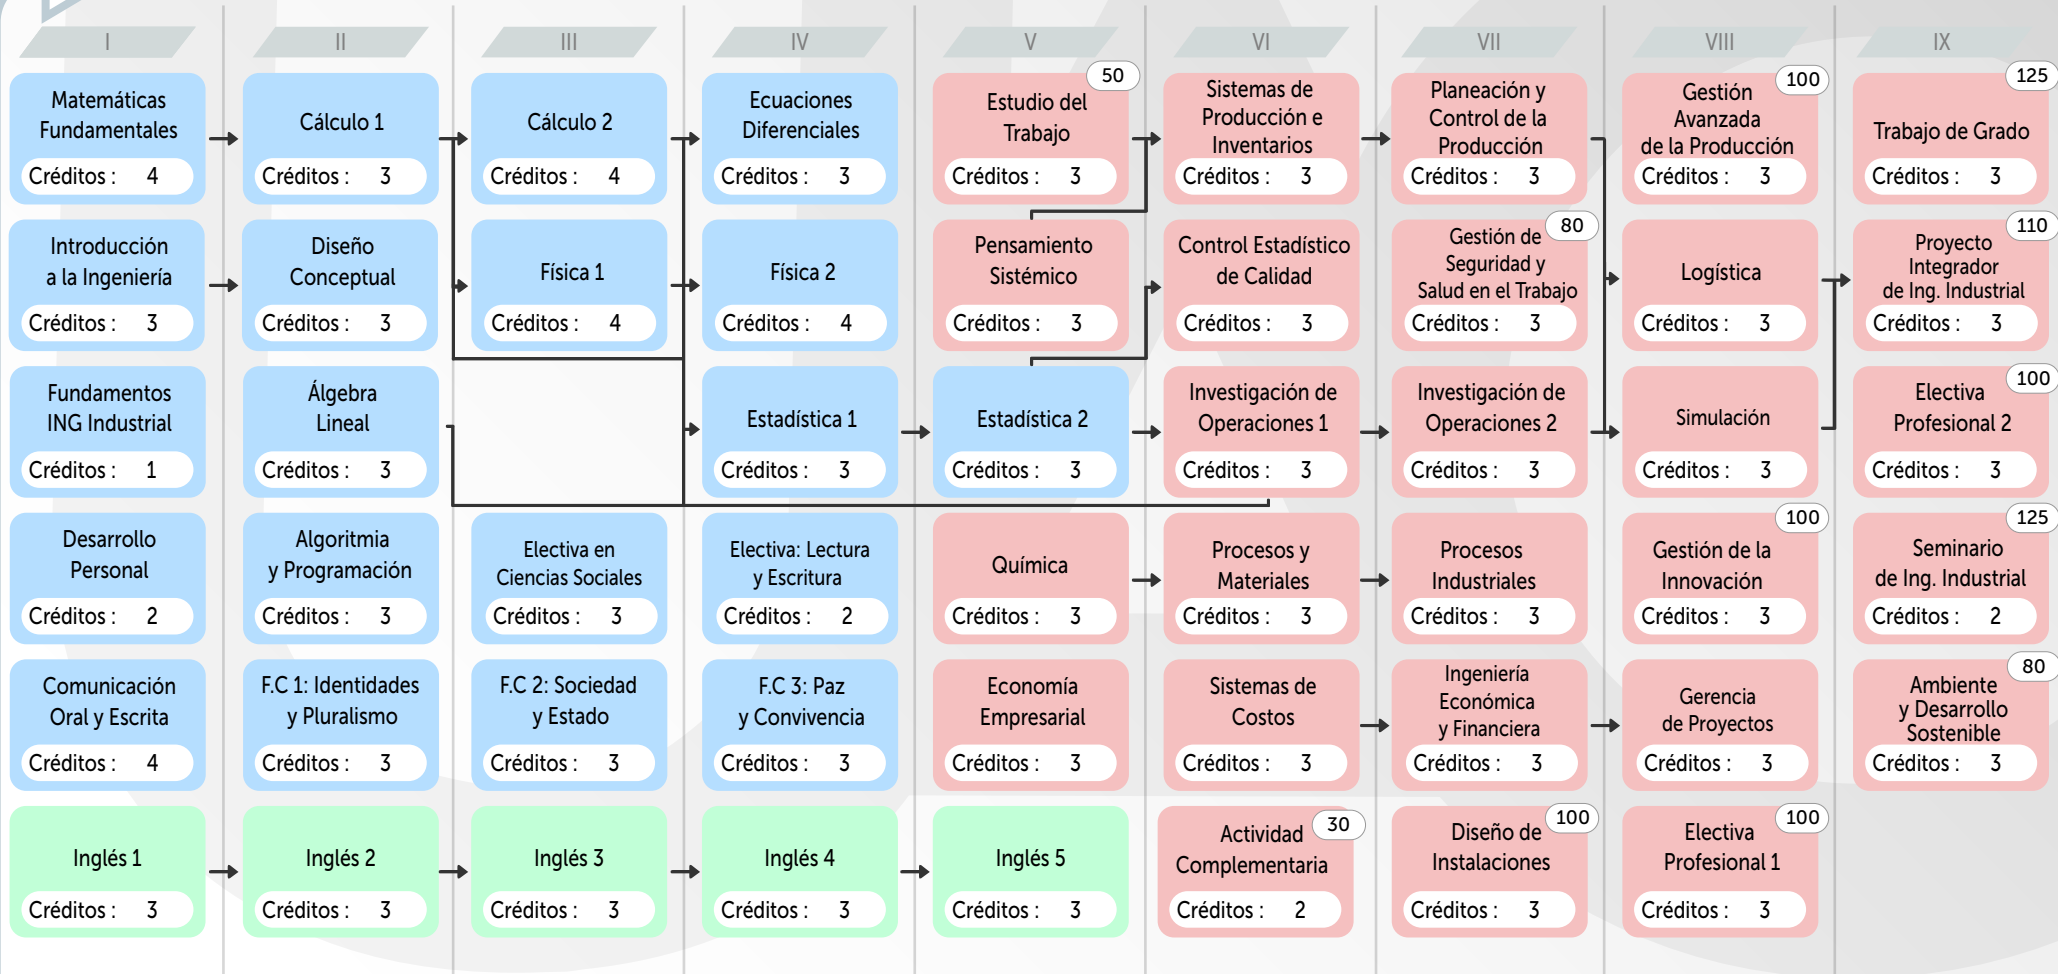

# Ingeniería Industrial

## Pésum 2023 Diurno

- Componente Básica Profesional
- Componente Profesional Específica
- Componente Comunicativo
- # Prerrequisito