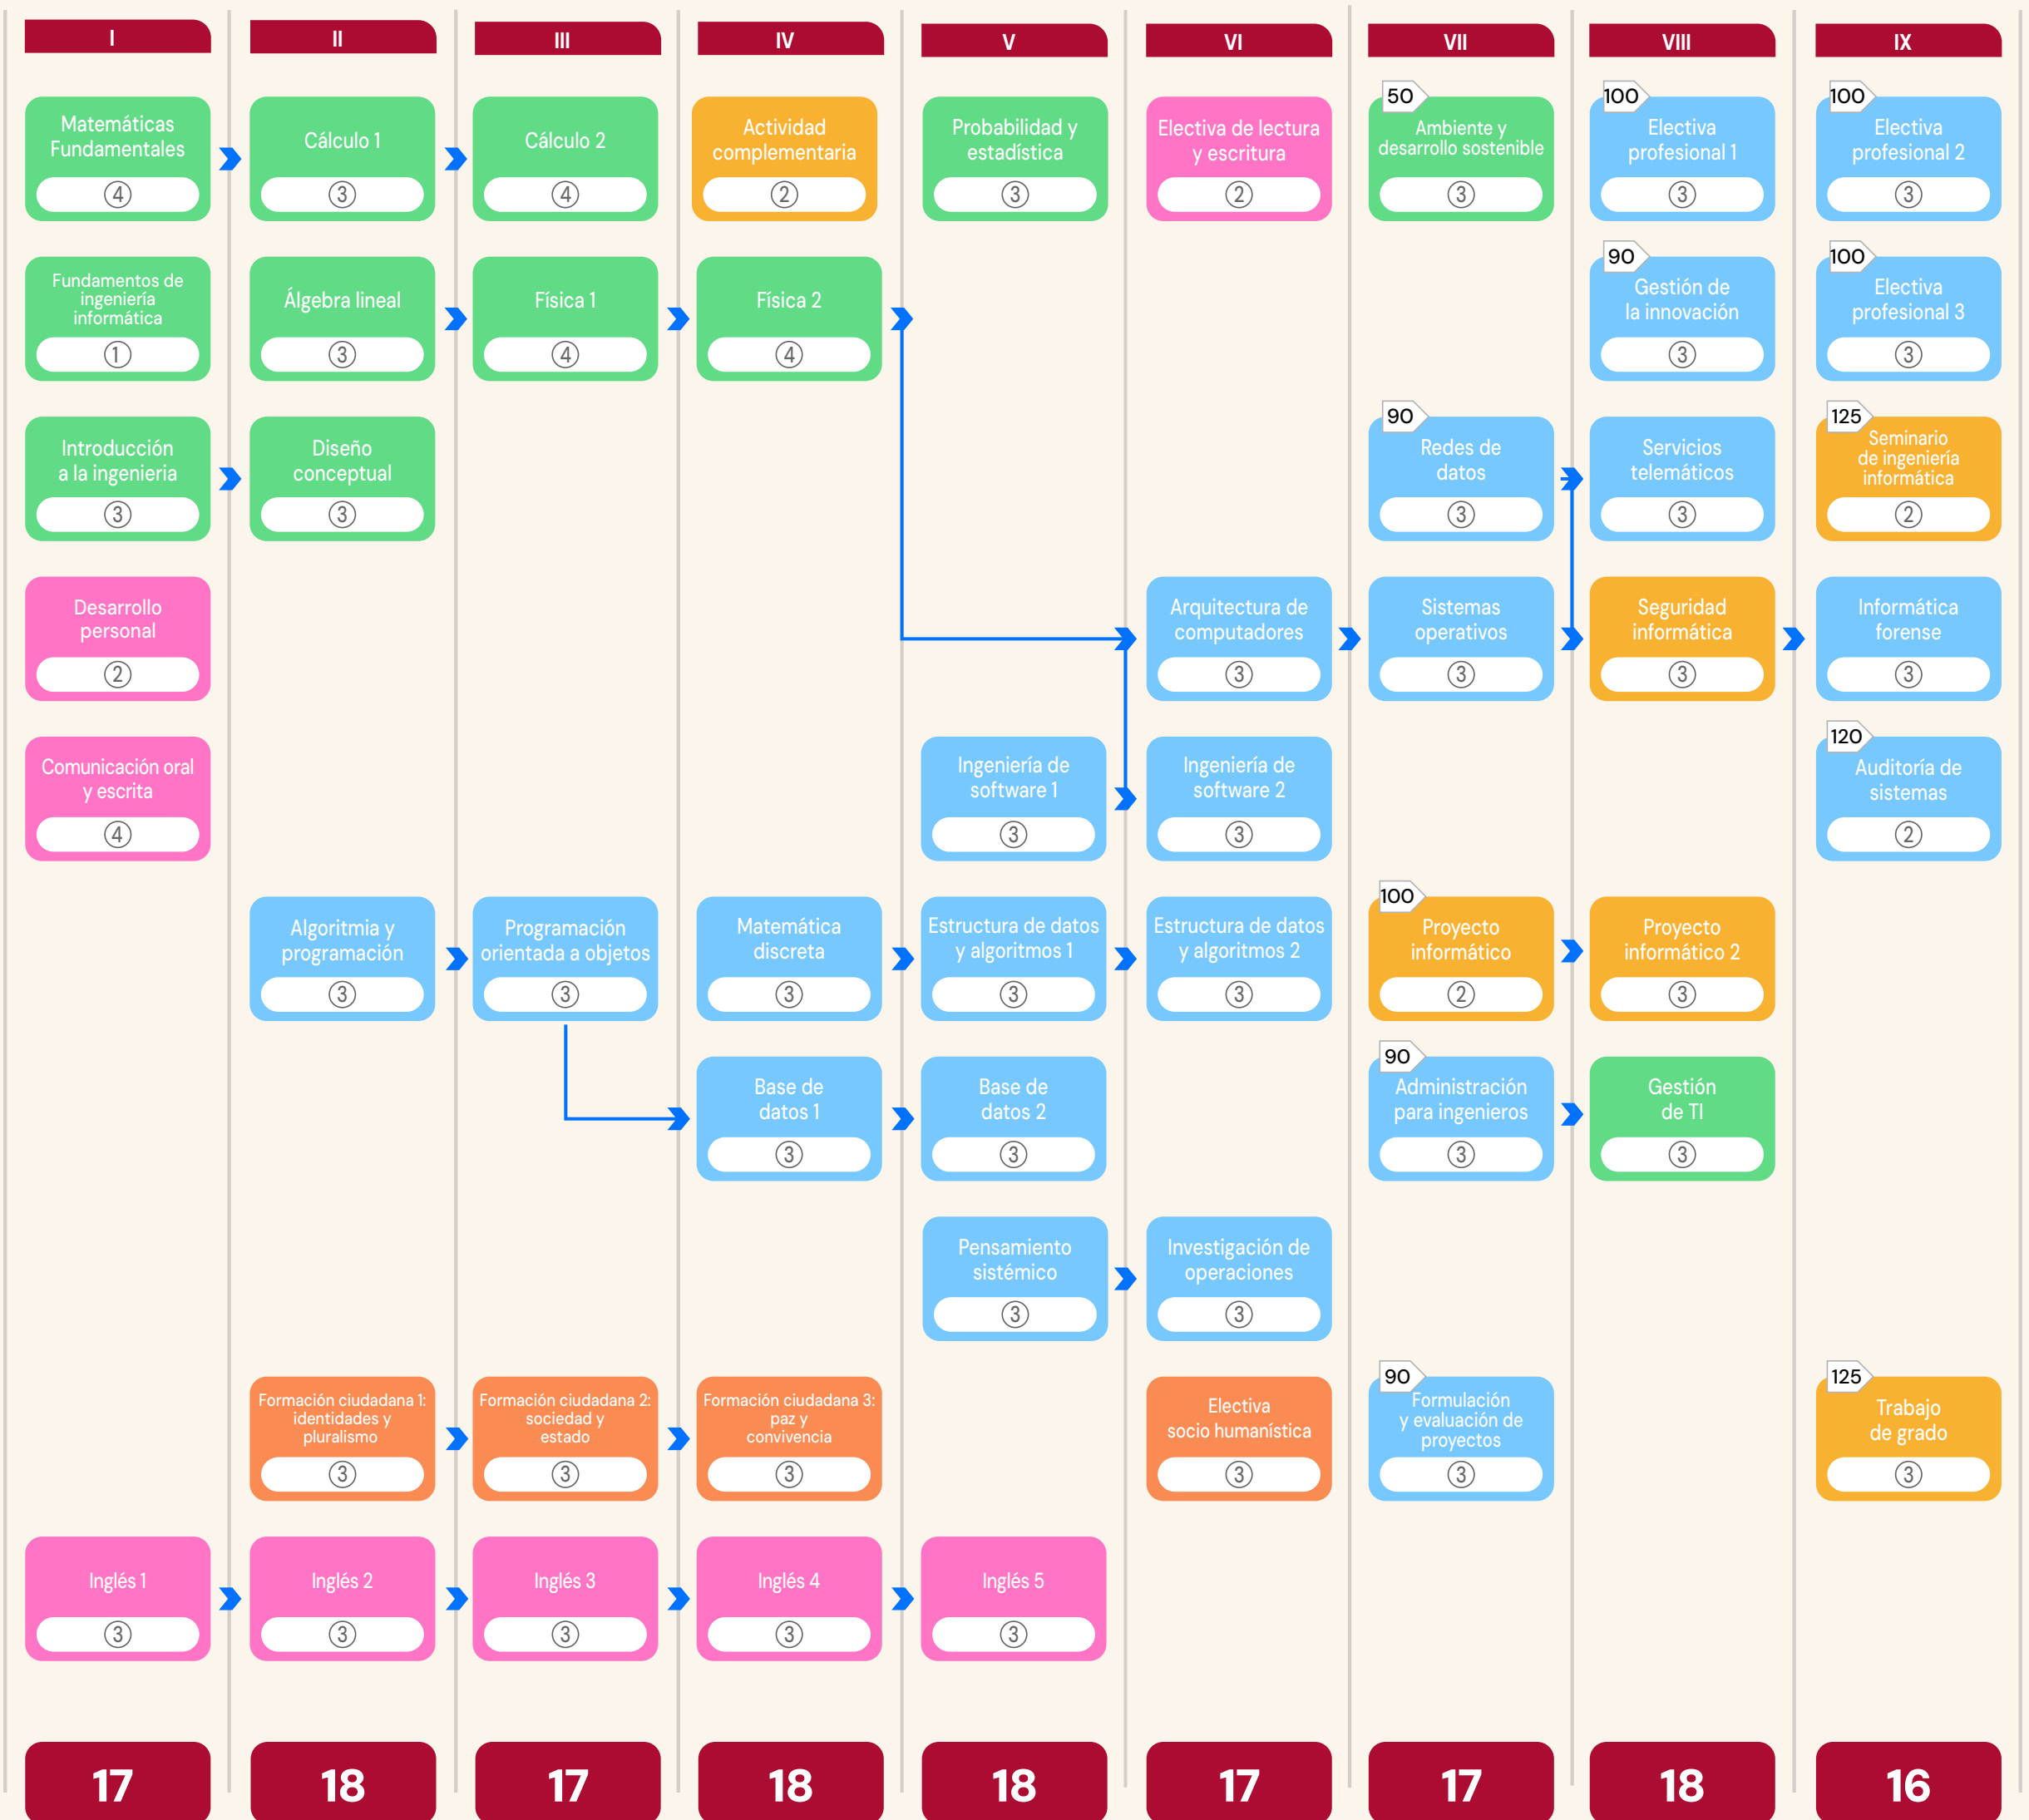

Ingeniería Informática

PÉNSUM

CRÉDITOS PROGRAMA **156**

Componente

- Socio humanística
- Investigativo
- Profesional específica
- Tecnológica y Comunicativa
- Básica profesional
- # Créditos aprobados